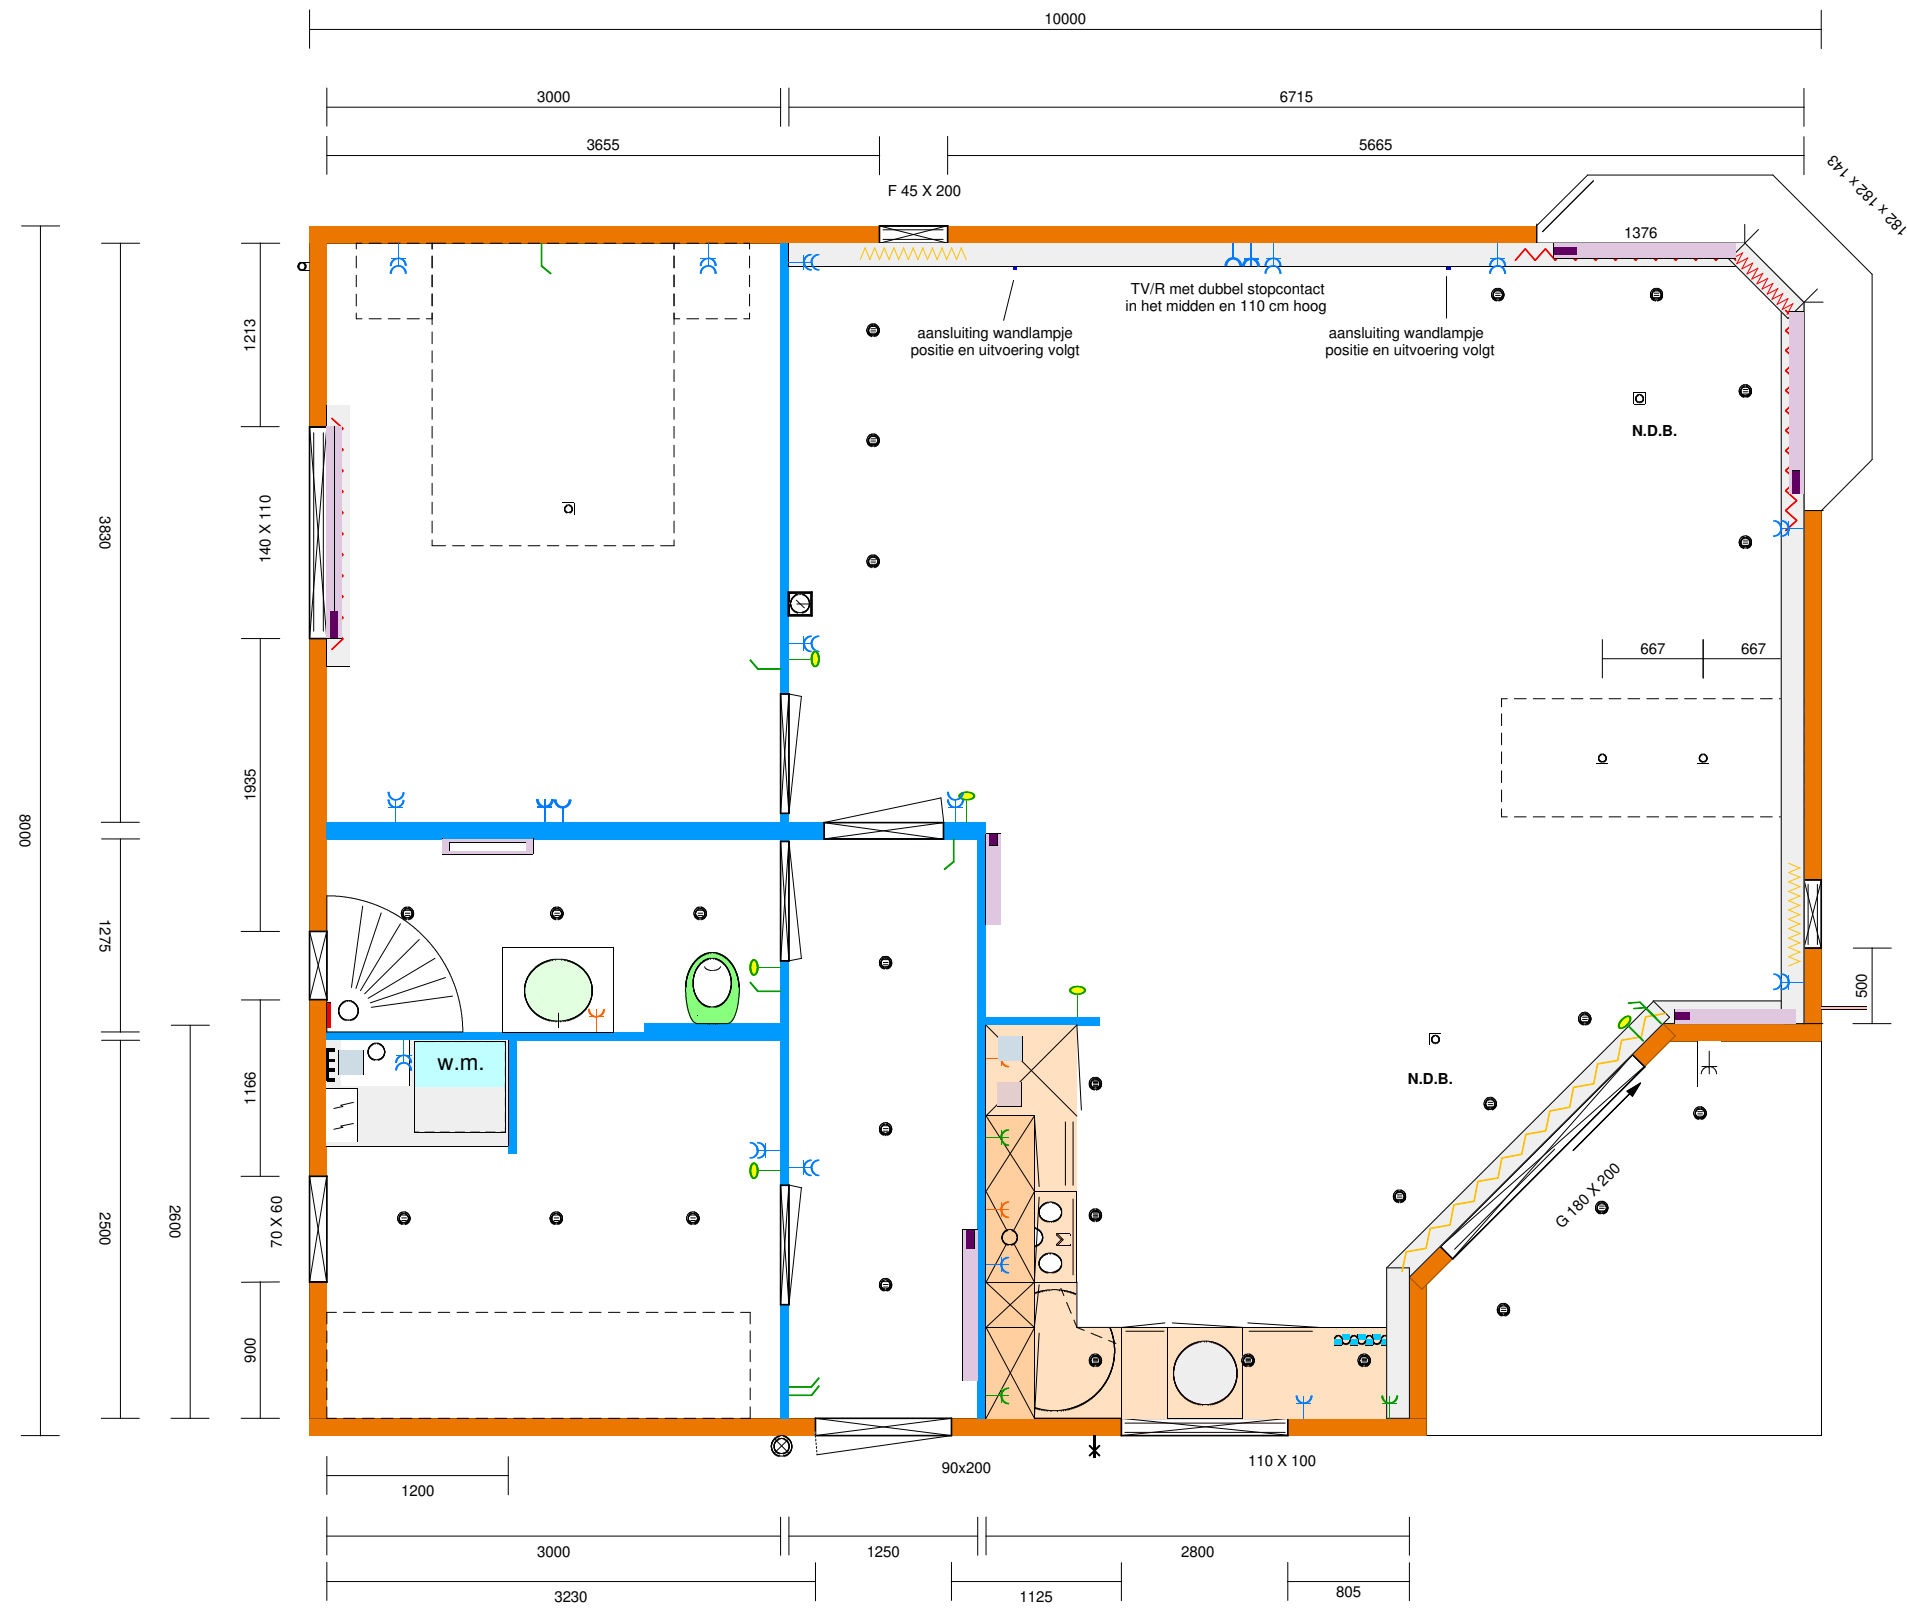

001

Starline Recreatie

Tekening nr.: 200703007

Rev.: 1
08-06-07

Model: 10 X 8 Prisma

Getekend: J.J.A. Overeem

Datum: 21-03-07

Schaal 1:50